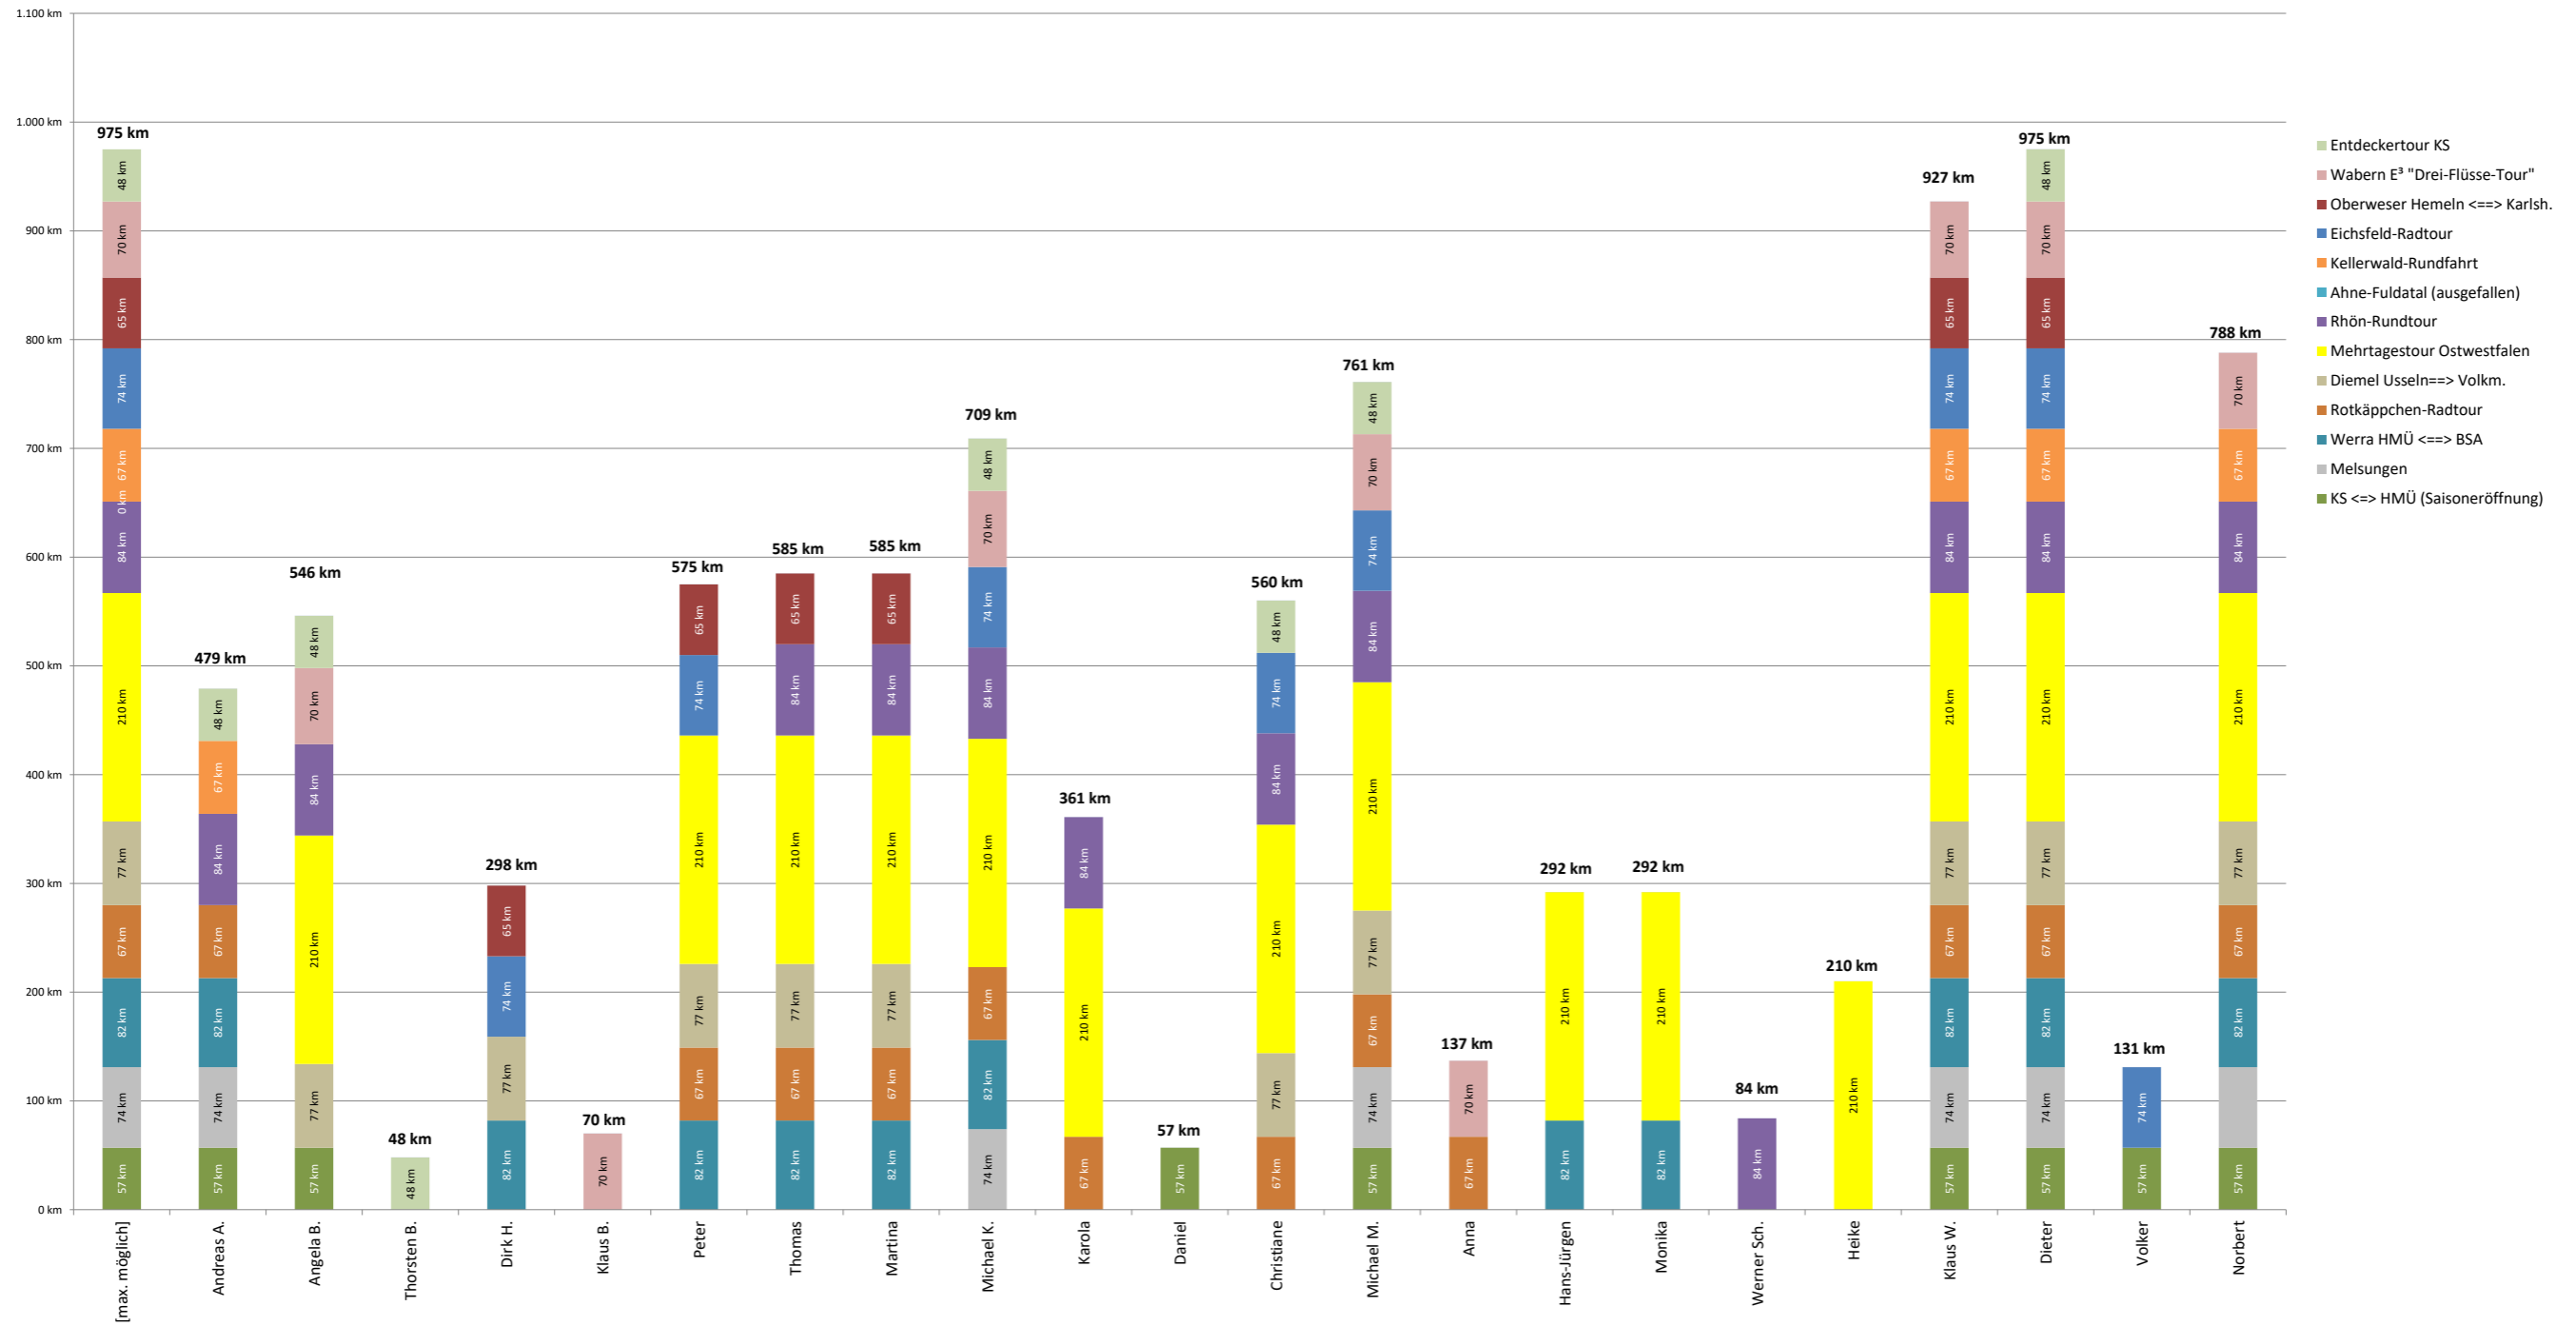

FSG 65 - Sparte Radfahren / Übersicht Leistungsnachweis 2023

Gesamtfahrleistung aller Teilnehmer: 9.470 km

Maximal mögliche Streckenleistung bei 11 Teilnahmen: 975 km

FSG-65 Sparte Radfahren: Gefahrene Strecke / Anzahl Teilnahmen in 2023

FSG-65 Sparte Radfahren: Gesamtüberblick 2023

FSG-65 Sparte Radfahren: Teilnahmen Jahr 2023