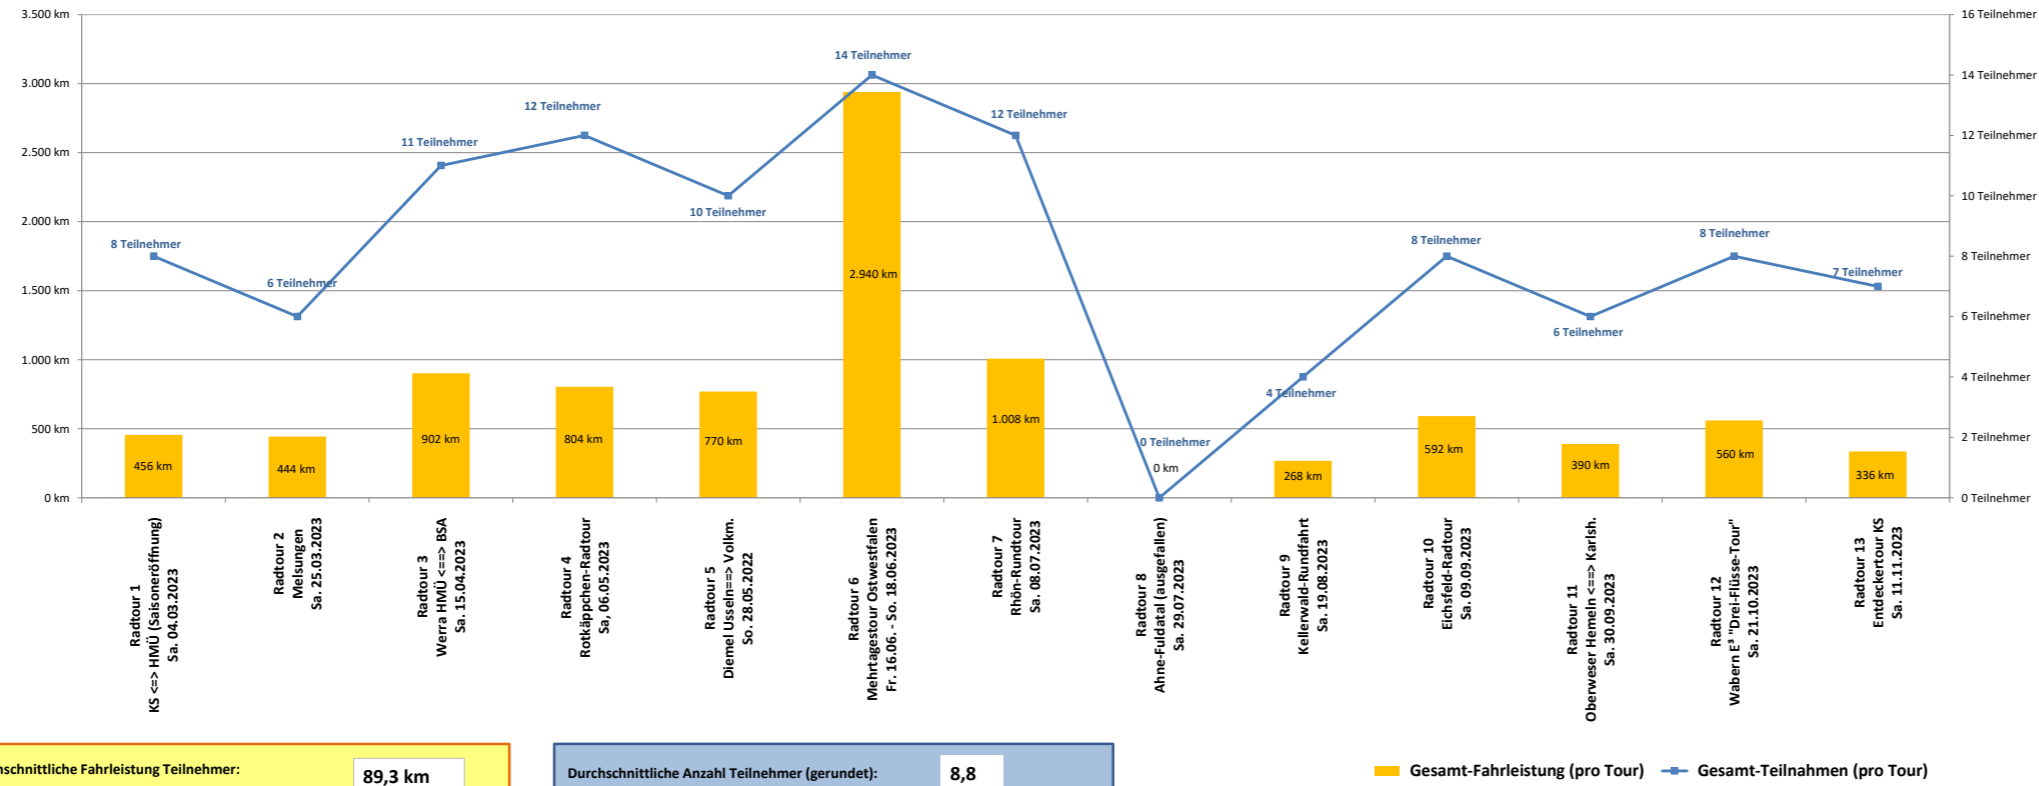

FSG 65 - Sparte Radfahren / Übersicht Leistungsnachweis 2023

Gesamtfahrleistung aller Teilnehmer: 9.470 km

Maximal mögliche Streckenleistung bei 11 Teilnahmen: 975 km

FSG-65 Sparte Radfahren: Gefahrene Strecke / Anzahl Teilnahmen in 2023

FSG-65 Sparte Radfahren: Gesamtüberblick 2023

FSG-65 Sparte Radfahren: Teilnahmen Jahr 2023