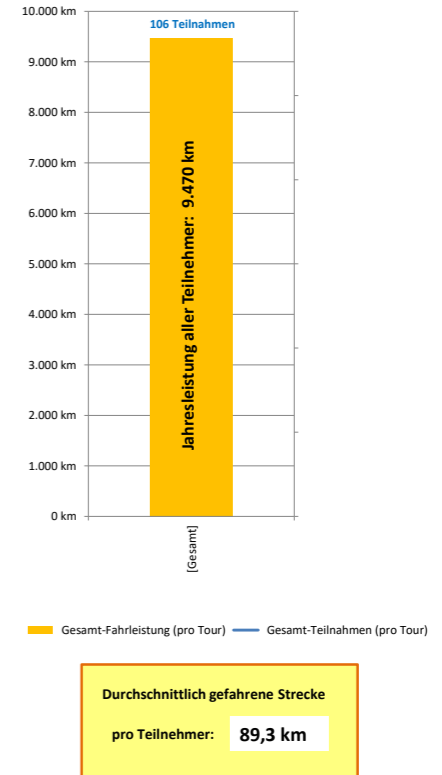

FSG-65 Sparte Radfahren: Gesamtüberblick 2023